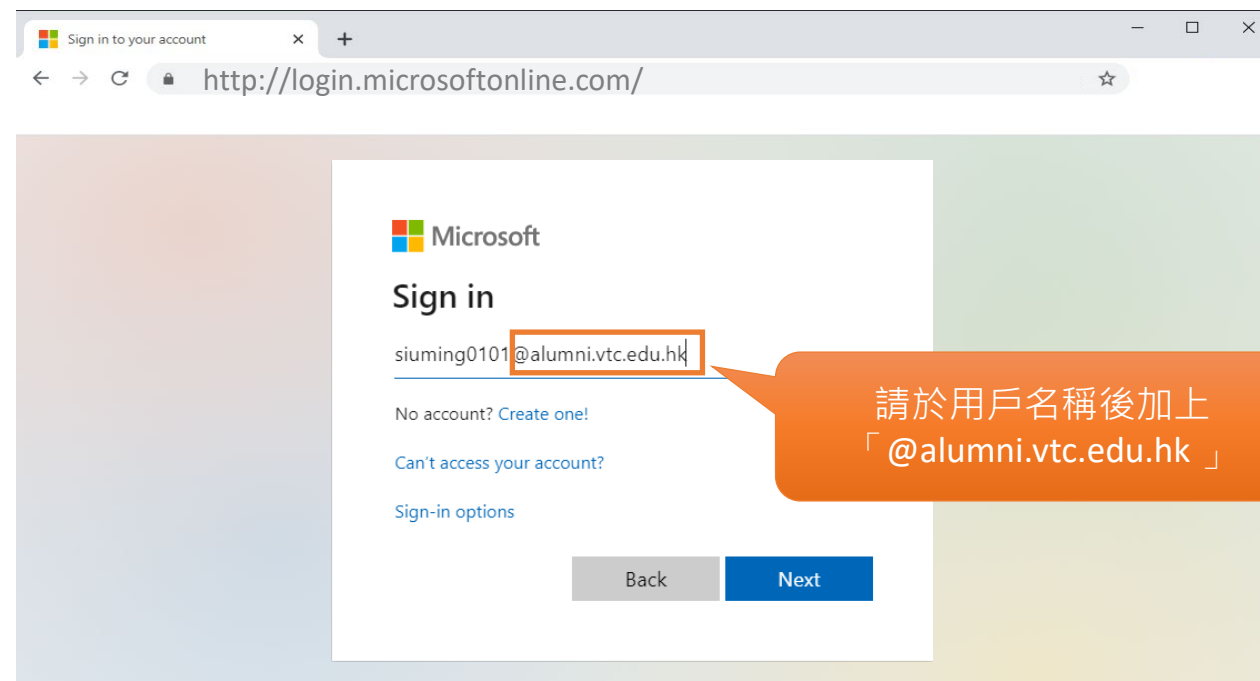

VTC連結

- ▶ VTC網頁

登入校友郵箱

第六步

在網頁上點擊「校友電子郵箱」或直接於 <http://login.microsoftonline.com/> 登入您的Microsoft 365 帳戶。

電郵用戶名稱及密碼與VTC校友帳戶相同

忘記密碼

忘記密碼