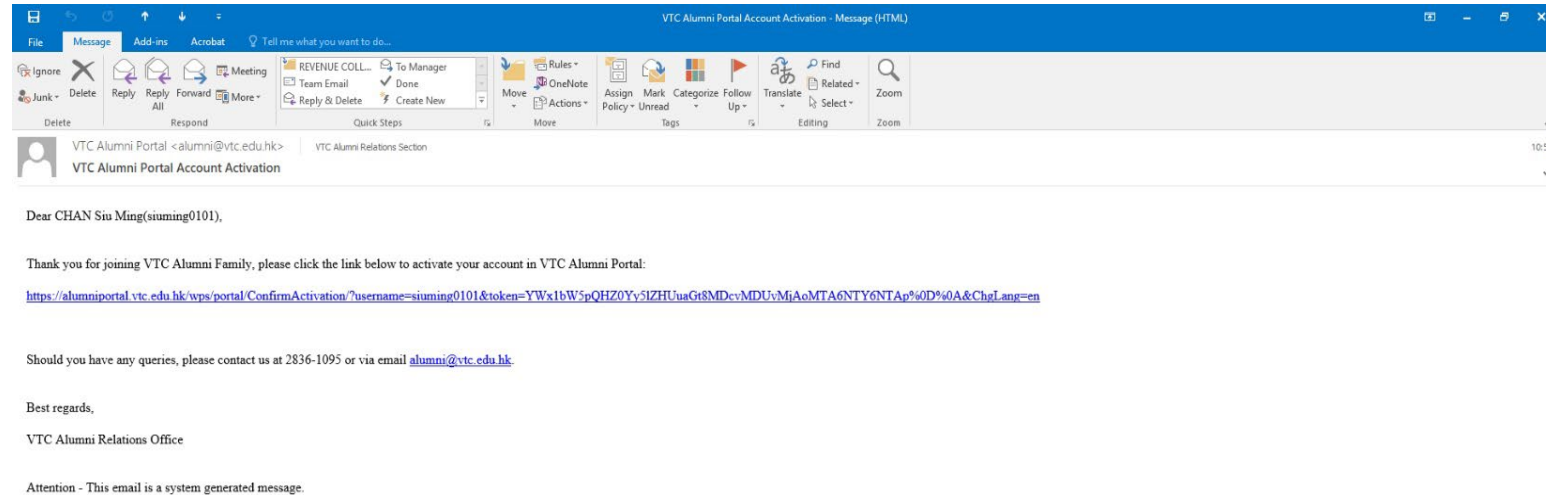

啟動帳戶

第四步

郵件「VTC Alumni Portal Account Activation 帳戶啟動」會發送至您的個人郵箱，請點擊連結以確認啟動。

確認啟動帳戶後，需等待一小時，方可登入校友郵箱

啟動帳戶

第五步

成功啟動帳戶後，您將被連結到校友帳戶的個人資料頁面。

請更新您的「個人資料」、「學歷」及「工作履歷」。